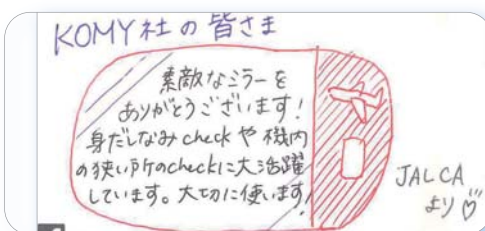

Enables you to check your appearance even when you're in a hurry!

Allows you to check your smile at any time!

Thanks very much for this wonderful mirror!
It's really useful for checking your appearance
and checking things in small, difficult-to-view
areas. I'll be sure to make good use of it!